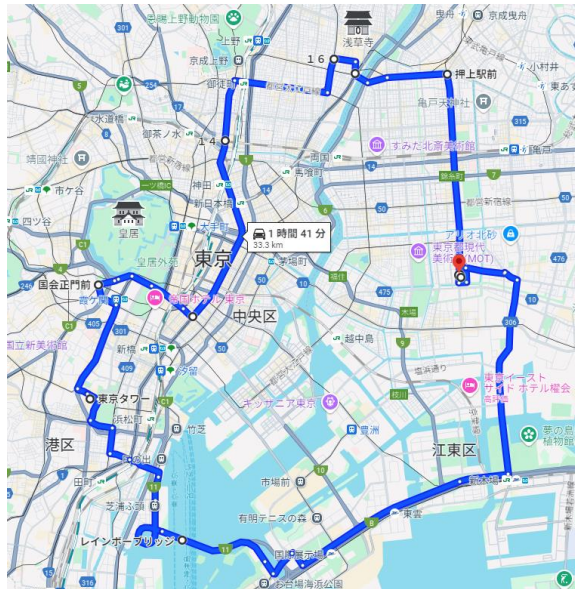

推奨コース

- ※ ご乗車当日に詳細はご説明いたします
- ※ 当日の交通状況等によって、コースは変更となる場合があります

AE86 BEV Conceptルート (一般道)

<https://maps.app.goo.gl/pYUeH2wcdHNXcusN9>

AE86 G16E Conceptルート (高速道路+一般道)

<https://maps.app.goo.gl/fn73262FUGX9rh78A>

【共通】観光ルート (一般道)

<https://maps.app.goo.gl/DqWEMssKkfzsBn5e7>