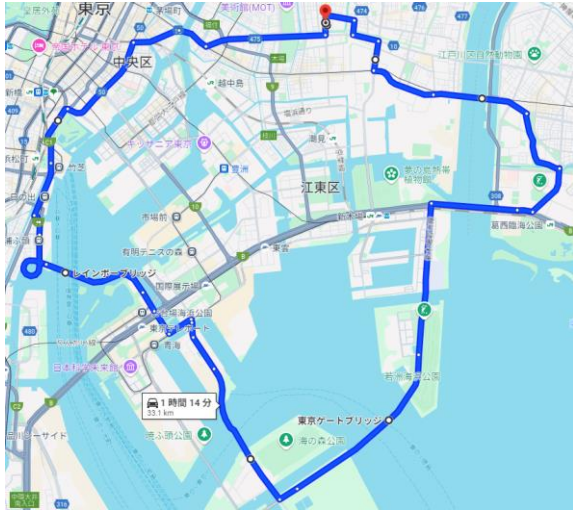

推奨コース

- ※ ご乗車当日に詳細はご説明いたします
- ※ 当日の交通状況等によって、コースは変更となる場合があります

AE86 BEV Conceptルート (一般道)

<https://maps.app.goo.gl/pYUeH2wcdHNXcusN9>

AE86 G16E Conceptルート (高速道路+一般道)

<https://maps.app.goo.gl/fn73262FUGX9rh78A>

【共通】観光ルート (一般道)

<https://maps.app.goo.gl/DqWEMssKkfzsBn5e7>