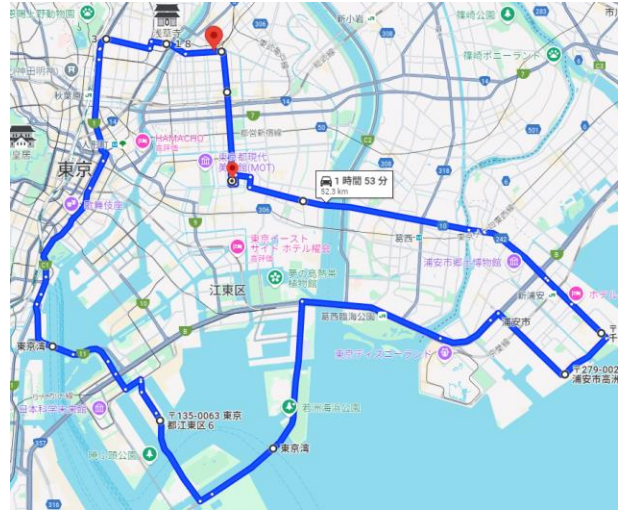

推奨コース

- ※ ご乗車当日に詳細はご説明いたします
- ※ 当日の交通状況等によって、コースは変更となる場合があります

AE86 BEV Conceptルート (一般道)

<https://maps.app.goo.gl/pYUeH2wcdHNXcusN9>

AE86 G16E Conceptルート (高速道路+一般道)

<https://maps.app.goo.gl/fn73262FUGX9rh78A>

【共通】観光ルート (一般道)

<https://maps.app.goo.gl/DqWEMssKkfzsBn5e7>